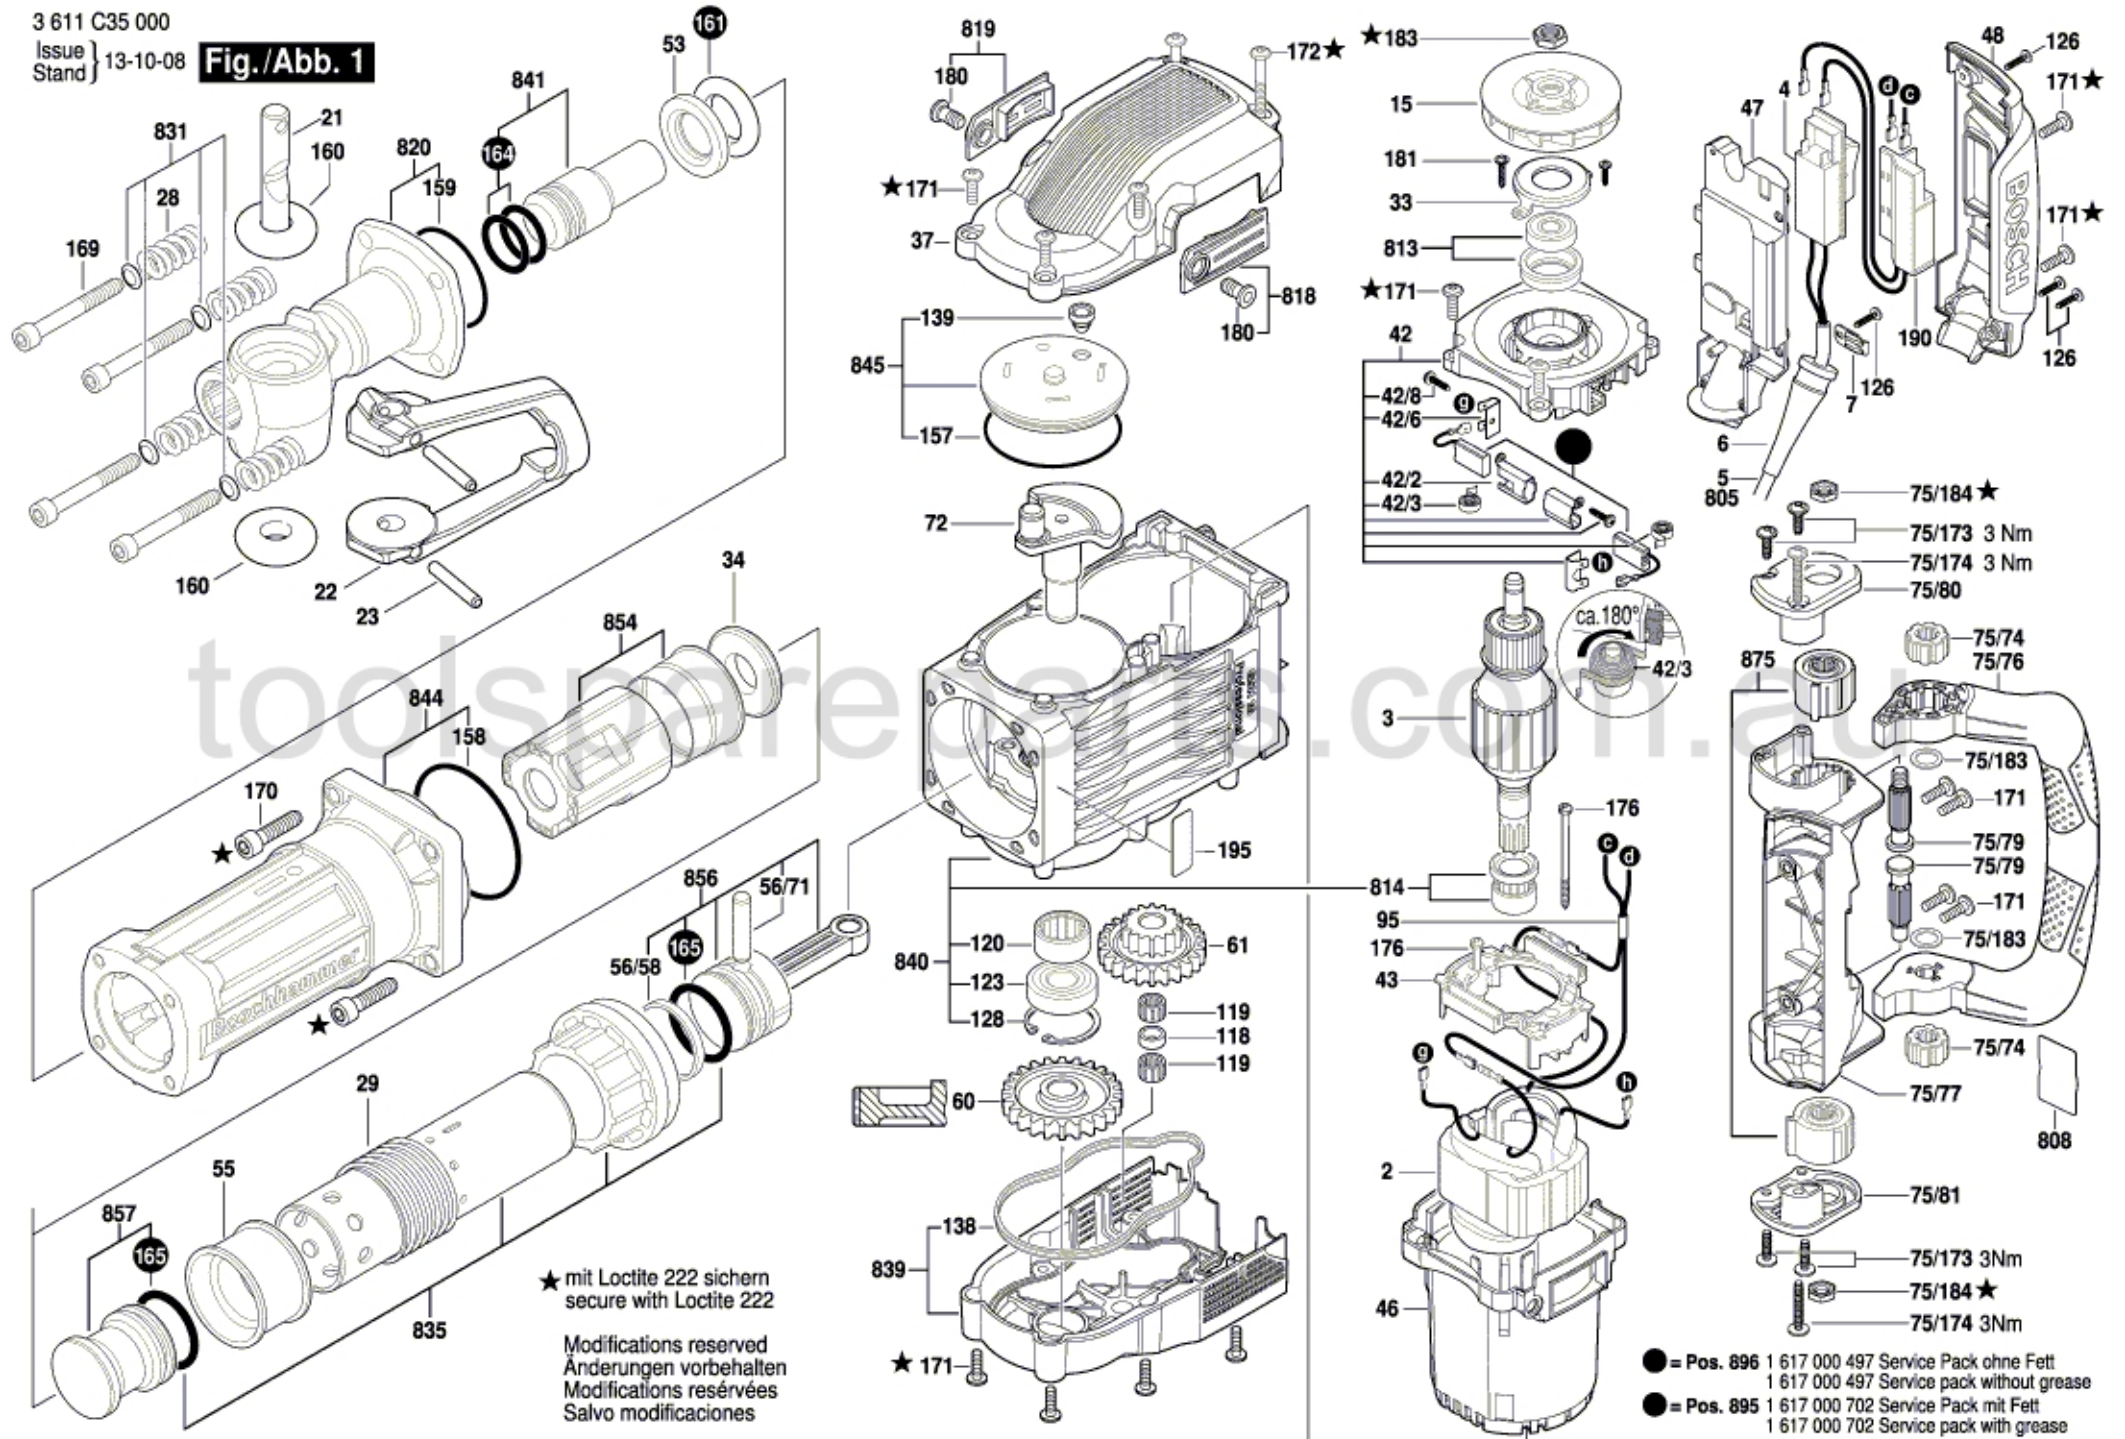

3 611 C35 000
 Issue } 13-10-08
 Stand }

Fig./Abb. 1

★ mit Loctite 222 sichern
 secure with Loctite 222

Modifications reserved
 Änderungen vorbehalten
 Modifications réservées
 Salvo modificaciones

- = Pos. 896 1 617 000 497 Service Pack ohne Fett
 1 617 000 497 Service pack without grease
- = Pos. 895 1 617 000 702 Service Pack mit Fett
 1 617 000 702 Service pack with grease